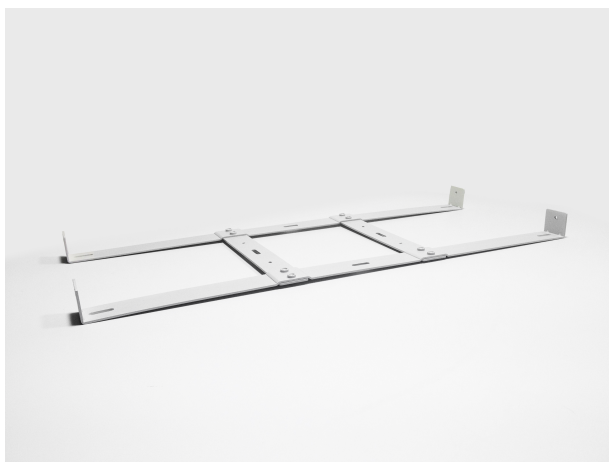

## LED I-Panel

LED I-Panel accessoires

### ALTERNATIEF VOOR TRADITIONELE INBOUW FLUORESCENTIE-ARMATUREN

De LED I-Panel serie is een goed LED alternatief voor traditionele inbouw fluorescentie-armaturen. De strakke lijnen en de geringe hoogte geven deze serie een modern en tijdloos karakter. Door de verschillende montagevarianten; inbouw, opbouw en gependeld, heeft de LED I-Panel serie een zeer breed toepassingsgebied.

### PRODUCTKENMERKEN

Type toebehoren/onderdelen	Bevestigingsset	Lengte	295 Millimeter
Transparant	✘	Breedte	295 Millimeter