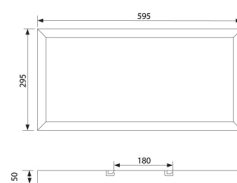

PRODUCTKENMERKEN

Toebehoren

Onderdeel

Transparant

Kleur

Wit