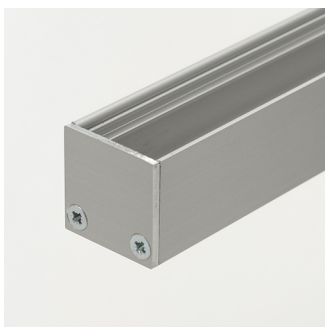

Aluminium Top Line LED profielen

Top Line accessoires

46291324

EAN: 8720615506774

PERFECTE BESCHERMING VAN UW LED STRIPS

De Prolumia aluminium Top Line LED profielen zorgen zowel voor mechanische bescherming als koeling van de LED's waardoor de levensduur van de LED strip aanzienlijk verlengd wordt. Beschikbaar in verschillende afmetingen en toepassingsvormen.