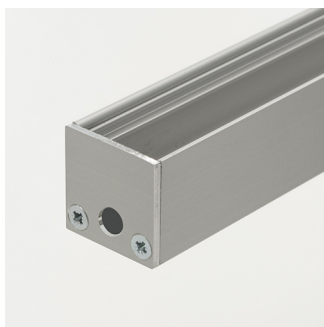

Aluminium Top Line LED profielen

Top Line accessoires

46291323

EAN: 8720615506767

PERFECTE BESCHERMING VAN UW LED STRIPS

De Prolumia aluminium Top Line LED profielen zorgen zowel voor mechanische bescherming als koeling van de LED's waardoor de levensduur van de LED strip aanzienlijk verlengd wordt. Beschikbaar in verschillende afmetingen en toepassingsvormen.

PRODUCTKENMERKEN

Type toebehoren

Sluitstuk

Toebehoren

Onderdeel