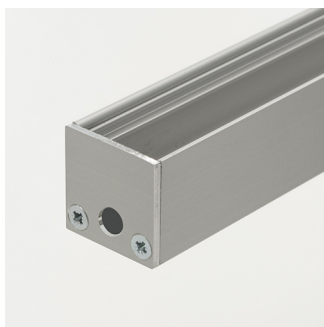

Top Line accessoires

46291321

EAN: 8720615506743

PERFECTE BESCHERMING VAN UW LED STRIPS

De Prolumia aluminium Top Line LED profielen zorgen zowel voor mechanische bescherming als koeling van de LED's waardoor de levensduur van de LED strip aanzienlijk verlengd wordt. Beschikbaar in verschillende afmetingen en toepassingsvormen.

PRODUCTKENMERKEN

Type toebehoren

Sluitstuk

Toebehoren

Onderdeel