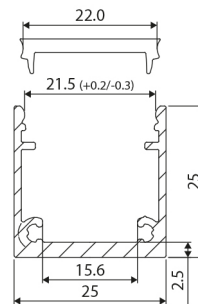

Aluminium Top Line LED profielen

Top Line 25 mm

46291308

EAN: 8720615506668

PERFECTE BESCHERMING VAN UW LED STRIPS

De Prolumia aluminium Top Line LED profielen zorgen zowel voor mechanische bescherming als koeling van de LED's waardoor de levensduur van de LED strip aanzienlijk verlengd wordt. Beschikbaar in verschillende afmetingen en toepassingsvormen.