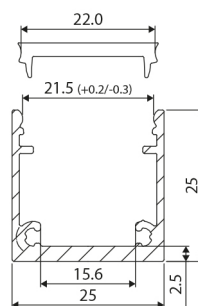

Top Line 25 mm

46291307

EAN: 8720615506651

PERFECTE BESCHERMING VAN UW LED STRIPS

De Prolumia aluminium Top Line LED profielen zorgen zowel voor mechanische bescherming als koeling van de LED's waardoor de levensduur van de LED strip aanzienlijk verlengd wordt. Beschikbaar in verschillende afmetingen en toepassingsvormen.

PRODUCTKENMERKEN

Type toebehoren

Profiel

Toebehoren

Onderdeel