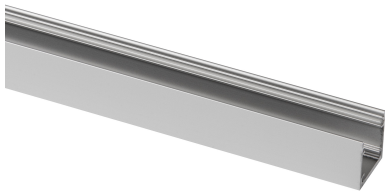

## Aluminium Top Line LED profielen

Top Line 25 mm

### PERFECTE BESCHERMING VAN UW LED STRIPS

De Prolumia aluminium Top Line LED profielen zorgen zowel voor mechanische bescherming als koeling van de LED's waardoor de levensduur van de LED strip aanzienlijk verlengd wordt. Beschikbaar in verschillende afmetingen en toepassingsvormen.