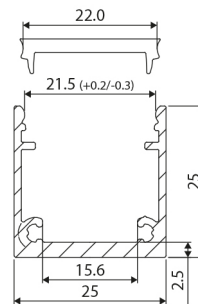

Aluminium Top Line LED profielen

Top Line 25 mm

46291305

EAN: 8720615506637

PERFECTE BESCHERMING VAN UW LED STRIPS

De Prolumia aluminium Top Line LED profielen zorgen zowel voor mechanische bescherming als koeling van de LED's waardoor de levensduur van de LED strip aanzienlijk verlengd wordt. Beschikbaar in verschillende afmetingen en toepassingsvormen.