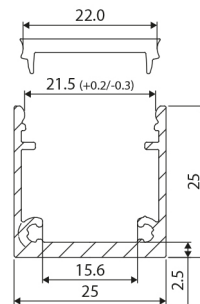

Aluminium Top Line LED profielen

Top Line 25 mm

46291303

EAN: 8720615506613

PERFECTE BESCHERMING VAN UW LED STRIPS

De Prolumia aluminium Top Line LED profielen zorgen zowel voor mechanische bescherming als koeling van de LED's waardoor de levensduur van de LED strip aanzienlijk verlengd wordt. Beschikbaar in verschillende afmetingen en toepassingsvormen.