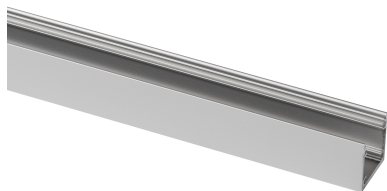

Aluminium Top Line LED profielen

Top Line 25 mm

46291300

EAN: 8720615506583

PERFECTE BESCHERMING VAN UW LED STRIPS

De Prolumia aluminium Top Line LED profielen zorgen zowel voor mechanische bescherming als koeling van de LED's waardoor de levensduur van de LED strip aanzienlijk verlengd wordt. Beschikbaar in verschillende afmetingen en toepassingsvormen.