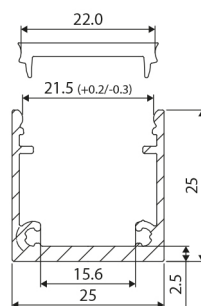

Aluminium Top Line LED profielen

Top Line 25 mm

46291300

EAN: 8720615506583

PERFECTE BESCHERMING VAN UW LED STRIPS

De Prolumia aluminium Top Line LED profielen zorgen zowel voor mechanische bescherming als koeling van de LED's waardoor de levensduur van de LED strip aanzienlijk verlengd wordt. Beschikbaar in verschillende afmetingen en toepassingsvormen.