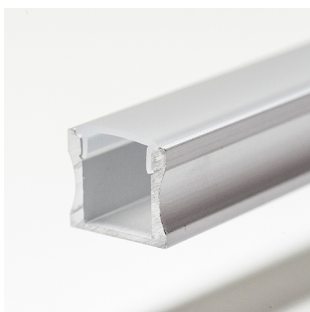

Aluminium Eco Line LED profielen

PAGINA 1/1

Eco Line 7 mm / 15 mm / 21 mm (opbouw)

46291120

EAN: 8720615506255

VOORDELIG LED STRIPS KOELEN EN BESCHERMEN

Voor het afwerken van uw Prolumia LED strips zijn de Prolumia aluminium Eco Line LED profielen dé voordelige keuze! Naast de mooie afwerking zorgt het geanodiseerde aluminium LED profiel voor een uitstekende warmteafgifte, waardoor de levensduur van de LED strip aanzienlijk verlengd wordt. Beschikbaar in verschillende afmetingen en toepassingsvormen.