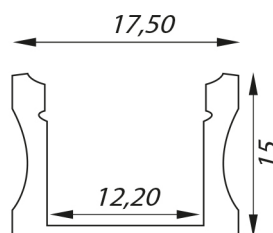

Aluminium Eco Line LED profielen

PAGINA 1/1

Eco Line 7 mm / 15 mm / 21 mm (opbouw)

46291120

EAN: 8720615506255

VOORDELIG LED STRIPS KOELEN EN BESCHERMEN

Voor het afwerken van uw Prolumia LED strips zijn de Prolumia aluminium Eco Line LED profielen dé voordelige keuze! Naast de mooie afwerking zorgt het geanodiseerde aluminium LED profiel voor een uitstekende warmteafgifte, waardoor de levensduur van de LED strip aanzienlijk verlengd wordt. Beschikbaar in verschillende afmetingen en toepassingsvormen.