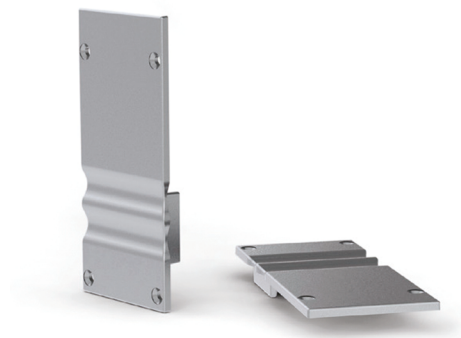

Aluminium LED profielen

Power Line accessoires

46290344

EAN: 8720874791744

KOELING EN AFWERKING VAN LED STRIPS

Voor het afwerken van uw Prolumia LED strips zijn de Prolumia aluminium LED profielen dé perfecte oplossing! Naast de mooie afwerking zorgt het geanodiseerde aluminium LED profiel voor een uitstekende warmteafgifte, waardoor de levensduur van de LED strip aanzienlijk verlengd wordt. Beschikbaar in verschillende afmetingen en toepassingsvormen.

PRODUCTKENMERKEN

Type toebehoren

Sluitstuk

Toebehoren

Onderdeel