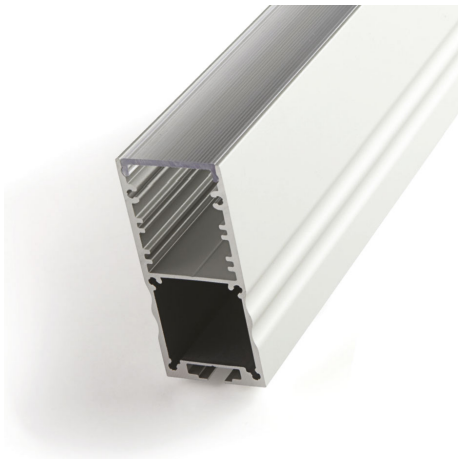

## Aluminium LED profielen

Power Line accessoires

### KOELING EN AFWERKING VAN LED STRIPS

Voor het afwerken van uw Prolumia LED strips zijn de Prolumia aluminium LED profielen dé perfecte oplossing! Naast de mooie afwerking zorgt het geanodiseerde aluminium LED profiel voor een uitstekende warmteafgifte, waardoor de levensduur van de LED strip aanzienlijk verlengd wordt. Beschikbaar in verschillende afmetingen en toepassingsvormen.