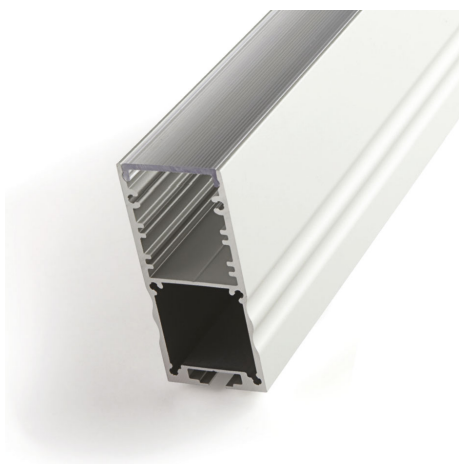

Power Line accessoires

### KOELING EN AFWERKING VAN LED STRIPS

Voor het afwerken van uw Prolumia LED strips zijn de Prolumia aluminium LED profielen dé perfecte oplossing! Naast de mooie afwerking zorgt het geanodiseerde aluminium LED profiel voor een uitstekende warmteafgifte, waardoor de levensduur van de LED strip aanzienlijk verlengd wordt. Beschikbaar in verschillende afmetingen en toepassingsvormen.