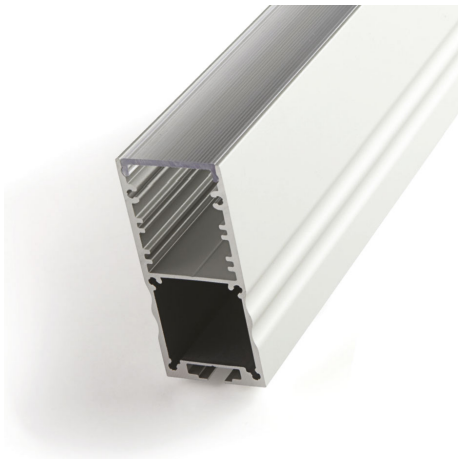

Aluminium LED profielen

Power Line accessoires

46290341

EAN: 8720874791713

KOELING EN AFWERKING VAN LED STRIPS

Voor het afwerken van uw Prolumia LED strips zijn de Prolumia aluminium LED profielen dé perfecte oplossing! Naast de mooie afwerking zorgt het geanodiseerde aluminium LED profiel voor een uitstekende warmteafgifte, waardoor de levensduur van de LED strip aanzienlijk verlengd wordt. Beschikbaar in verschillende afmetingen en toepassingsvormen.