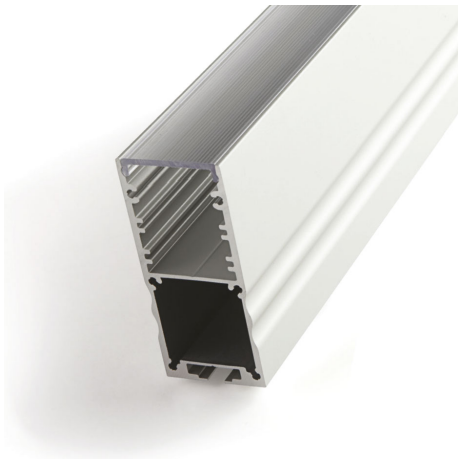

Aluminium LED profielen

Power Line accessoires

46290340

EAN: 8720874791706

KOELING EN AFWERKING VAN LED STRIPS

Voor het afwerken van uw Prolumia LED strips zijn de Prolumia aluminium LED profielen dé perfecte oplossing! Naast de mooie afwerking zorgt het geanodiseerde aluminium LED profiel voor een uitstekende warmteafgifte, waardoor de levensduur van de LED strip aanzienlijk verlengd wordt. Beschikbaar in verschillende afmetingen en toepassingsvormen.