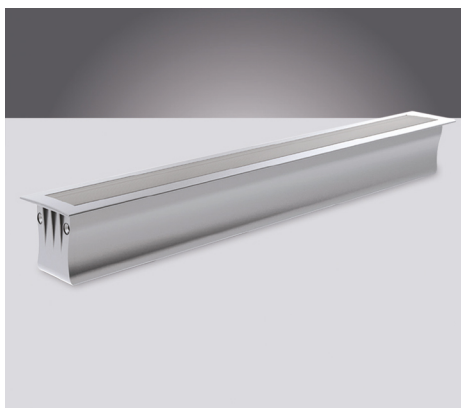

Aluminium LED profielen

Power Line accessoires

46290333

EAN: 8720874791683

KOELING EN AFWERKING VAN LED STRIPS

Voor het afwerken van uw Prolumia LED strips zijn de Prolumia aluminium LED profielen dé perfecte oplossing! Naast de mooie afwerking zorgt het geanodiseerde aluminium LED profiel voor een uitstekende warmteafgifte, waardoor de levensduur van de LED strip aanzienlijk verlengd wordt. Beschikbaar in verschillende afmetingen en toepassingsvormen.