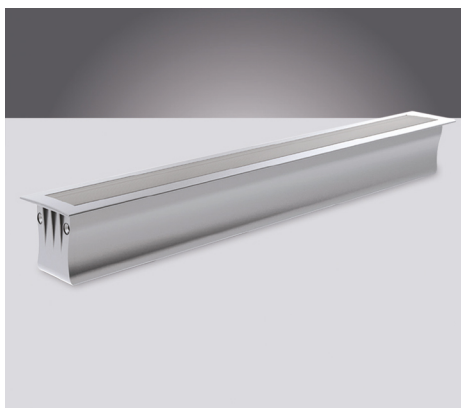

## Aluminium LED profielen

PAGINA 1/1

Power Line accessoires

### KOELING EN AFWERKING VAN LED STRIPS

Voor het afwerken van uw Prolumia LED strips zijn de Prolumia aluminium LED profielen dé perfecte oplossing! Naast de mooie afwerking zorgt het geanodiseerde aluminium LED profiel voor een uitstekende warmteafgifte, waardoor de levensduur van de LED strip aanzienlijk verlengd wordt. Beschikbaar in verschillende afmetingen en toepassingsvormen.