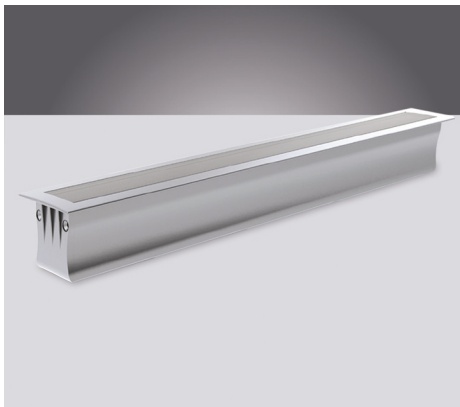

Aluminium LED profielen

PAGINA 1/1

Power Line accessoires

46290331

EAN: 8720615509294

KOELING EN AFWERKING VAN LED STRIPS

Voor het afwerken van uw Prolumia LED strips zijn de Prolumia aluminium LED profielen dé perfecte oplossing! Naast de mooie afwerking zorgt het geanodiseerde aluminium LED profiel voor een uitstekende warmteafgifte, waardoor de levensduur van de LED strip aanzienlijk verlengd wordt. Beschikbaar in verschillende afmetingen en toepassingsvormen.