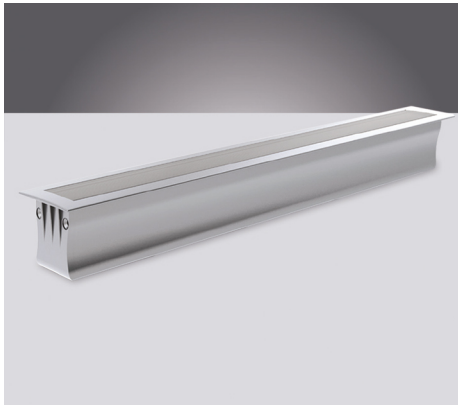

## Aluminium LED profielen

PAGINA 1/1

Power Line accessoires

### KOELING EN AFWERKING VAN LED STRIPS

Voor het afwerken van uw Prolumia LED strips zijn de Prolumia aluminium LED profielen dé perfecte oplossing! Naast de mooie afwerking zorgt het geanodiseerde aluminium LED profiel voor een uitstekende warmteafgifte, waardoor de levensduur van de LED strip aanzienlijk verlengd wordt. Beschikbaar in verschillende afmetingen en toepassingsvormen.