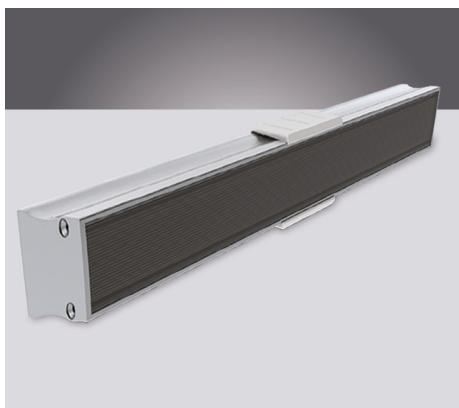

Aluminium LED profielen

Power Line accessoires

46290323

EAN: 8720874791621

KOELING EN AFWERKING VAN LED STRIPS

Voor het afwerken van uw Prolumia LED strips zijn de Prolumia aluminium LED profielen dé perfecte oplossing! Naast de mooie afwerking zorgt het geanodiseerde aluminium LED profiel voor een uitstekende warmteafgifte, waardoor de levensduur van de LED strip aanzienlijk verlengd wordt. Beschikbaar in verschillende afmetingen en toepassingsvormen.