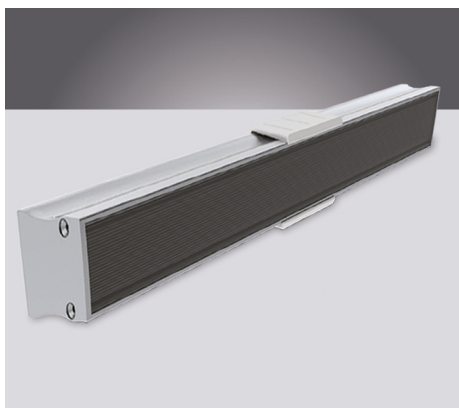

Aluminium LED profielen

Power Line accessoires

46290322

EAN: 8720874791614

KOELING EN AFWERKING VAN LED STRIPS

Voor het afwerken van uw Prolumia LED strips zijn de Prolumia aluminium LED profielen dé perfecte oplossing! Naast de mooie afwerking zorgt het geanodiseerde aluminium LED profiel voor een uitstekende warmteafgifte, waardoor de levensduur van de LED strip aanzienlijk verlengd wordt. Beschikbaar in verschillende afmetingen en toepassingsvormen.