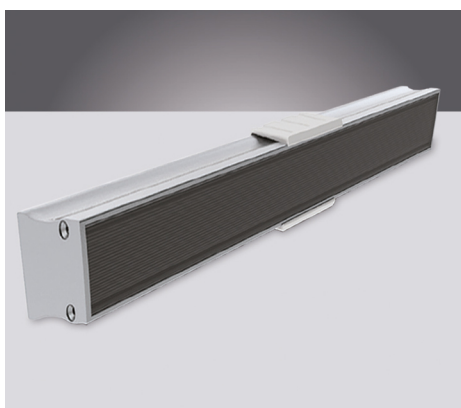

Aluminium LED profielen

Power Line accessoires

46290321

EAN: 8720874791607

KOELING EN AFWERKING VAN LED STRIPS

Voor het afwerken van uw Prolumia LED strips zijn de Prolumia aluminium LED profielen dé perfecte oplossing! Naast de mooie afwerking zorgt het geanodiseerde aluminium LED profiel voor een uitstekende warmteafgifte, waardoor de levensduur van de LED strip aanzienlijk verlengd wordt. Beschikbaar in verschillende afmetingen en toepassingsvormen.