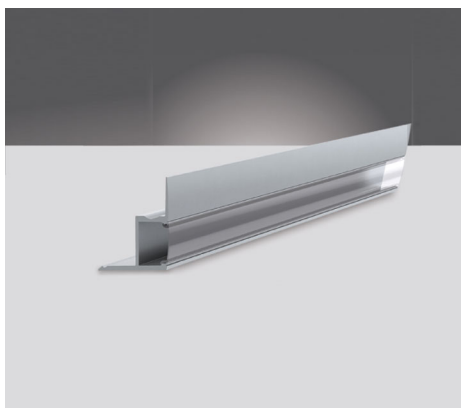

Aluminium LED profielen

Power Line accessoires

46290302

EAN: 8720874791539

KOELING EN AFWERKING VAN LED STRIPS

Voor het afwerken van uw Prolumia LED strips zijn de Prolumia aluminium LED profielen dé perfecte oplossing! Naast de mooie afwerking zorgt het geanodiseerde aluminium LED profiel voor een uitstekende warmteafgifte, waardoor de levensduur van de LED strip aanzienlijk verlengd wordt. Beschikbaar in verschillende afmetingen en toepassingsvormen.