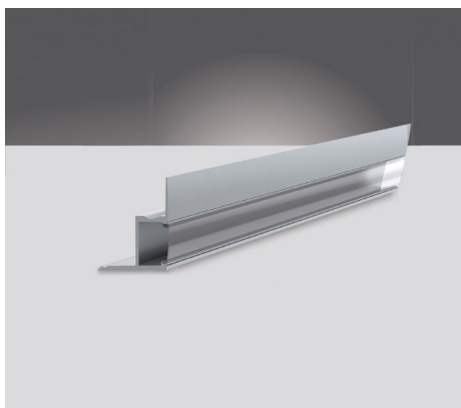

Aluminium LED profielen

Power Line accessoires

46290301

EAN: 8720874791522

KOELING EN AFWERKING VAN LED STRIPS

Voor het afwerken van uw Prolumia LED strips zijn de Prolumia aluminium LED profielen dé perfecte oplossing! Naast de mooie afwerking zorgt het geanodiseerde aluminium LED profiel voor een uitstekende warmteafgifte, waardoor de levensduur van de LED strip aanzienlijk verlengd wordt. Beschikbaar in verschillende afmetingen en toepassingsvormen.