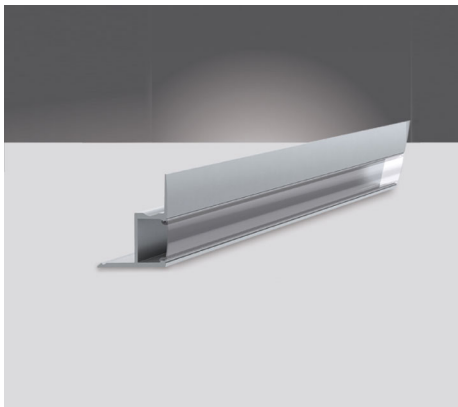

## Aluminium LED profielen

Power Line accessoires

### KOELING EN AFWERKING VAN LED STRIPS

Voor het afwerken van uw Prolumia LED strips zijn de Prolumia aluminium LED profielen dé perfecte oplossing! Naast de mooie afwerking zorgt het geanodiseerde aluminium LED profiel voor een uitstekende warmteafgifte, waardoor de levensduur van de LED strip aanzienlijk verlengd wordt. Beschikbaar in verschillende afmetingen en toepassingsvormen.