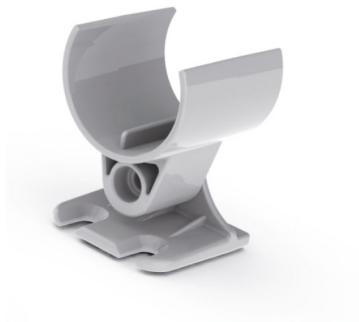

Aluminium LED profielen

PAGINA 1/1

Power Line accessoires

46290136

EAN: 8720874791171

KOELING EN AFWERKING VAN LED STRIPS

Voor het afwerken van uw Prolumia LED strips zijn de Prolumia aluminium LED profielen dé perfecte oplossing! Naast de mooie afwerking zorgt het geanodiseerde aluminium LED profiel voor een uitstekende warmteafgifte, waardoor de levensduur van de LED strip aanzienlijk verlengd wordt. Beschikbaar in verschillende afmetingen en toepassingsvormen.