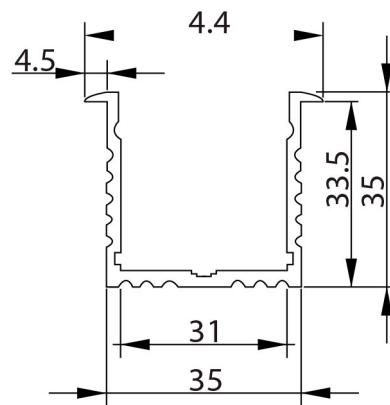

Aluminium LED profielen

Power Line accessoires

46290070

EAN: 8720874791072

KOELING EN AFWERKING VAN LED STRIPS

Voor het afwerken van uw Prolumia LED strips zijn de Prolumia aluminium LED profielen dé perfecte oplossing! Naast de mooie afwerking zorgt het geanodiseerde aluminium LED profiel voor een uitstekende warmteafgifte, waardoor de levensduur van de LED strip aanzienlijk verlengd wordt. Beschikbaar in verschillende afmetingen en toepassingsvormen.