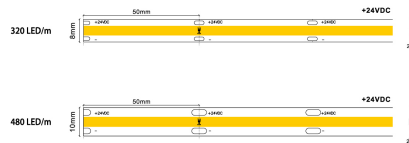

### PRODUCTKENMERKEN

Uitvoering	Band	Aantal lampen per meter	480
Montagewijze	Opbouw/inbouw	Lampvermogen per meter	15 Watt
Lichtbron	LED niet uitwisselbaar	Lichtstroom per meter	1365 Lumen
Spanningstype	DC	Lampspanning	24 24 Volt
Type tandwiel, gereedschap	LED besturingsapparatuur spanninggestuurd	Stralingshoek	120 Zestigdelige graden(hoek)
Geschikt voor dimmer	✓	Systeemvermogen, systeemprestaties	60 Watt
Energie-efficiëntieklasse van de vast ingebouwde lamp	A++, A+, A (LED)	Kleurtemperatuur	4000 4000 Kelvin
Beschermingsgraad (IP)	IP20	Breedte	10 Millimeter
Lichtkleur	Wit	Hoogte/diepte	3 Millimeter
Kleurweergave-index	90-100 (klasse 1A)	Lengte	5000 Millimeter
Stralingshoek regelbaar	Nee	Lengte van de enkele secties	50 Millimeter
Met eindstuk	✗	Kleinste buigradius	50 Millimeter
Zelfklevend	✓	Aantal polen	2
Type bedrading	Afsluiting	Geleiderdoorsnede	1 mm <sup>2</sup> (Vierkante millimeter)
Aansluitwijze	Overig		