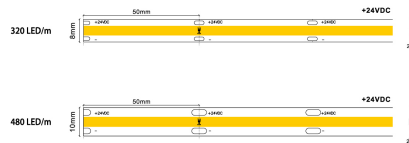

LED Strip Bronze COB

46225015

EAN: 8720615505777

VOOR GEBRUIK BINNENSHUIS

De nieuwe LED strips Bronze zijn praktisch en oneindig toepasbaar. De witte LED's zijn van het 2835 type en hebben een verbeterde koeling en daarmee minder lichtterugval gedurende de levensduur. Door de verschillende uitvoeringen is het mogelijk verschillende effecten te creëren door het verlichten van een koof, nis of andere plaatsen waar indirect licht uitstekend past. Daarnaast lenen met name de hogere vermogens zich ook uitstekend voor algemene verlichting.

PRODUCTKENMERKEN

Uitvoering	Band	Aantal lampen per meter	480
Montagewijze	Opbouw/inbouw	Lampvermogen per meter	15 Watt
Lichtbron	LED niet uitwisselbaar	Lichtstroom per meter	1170 Lumen
Spanningstype	DC	Lampspanning	24 24 Volt
Type tandwiel, gereedschap	LED besturingsapparatuur spanninggestuurd	Stralingshoek	120 Zestigdelige graden(hoek)
Geschikt voor dimmer	✓	Systeemvermogen, systeemprestaties	60 Watt
Energie-efficiëntieklasse van de vast ingebouwde lamp	A++, A+, A (LED)	Kleurtemperatuur	2400 2400 Kelvin
Beschermingsgraad (IP)	IP20	Breedte	10 Millimeter
Lichtkleur	Wit	Hoogte/diepte	3 Millimeter
Kleurweergave-index	90-100 (klasse 1A)	Lengte	5000 Millimeter
Stralingshoek regelbaar	Nee	Lengte van de enkele secties	50 Millimeter
Met eindstuk	✗	Kleinste buigradius	50 Millimeter
Zelfklevend	✓	Aantal polen	2
Type bedrading	Afsluiting	Geleiderdoorsnede	1 mm ² (Vierkante millimeter)
Aansluitwijze	Overig		