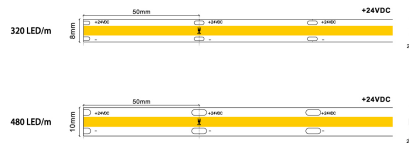

### PRODUCTKENMERKEN

Uitvoering	Band	Aantal lampen per meter	320
Montagewijze	Opbouw/inbouw	Lampvermogen per meter	10 Watt
Lichtbron	LED niet uitwisselbaar	Lichtstroom per meter	910 Lumen
Spanningstype	DC	Lampspanning	24 24 Volt
Type tandwiel, gereedschap	LED besturingsapparatuur spanninggestuurd	Stralingshoek	120 Zestigdelige graden(hoek)
Geschikt voor dimmer	✓	Systeemvermogen, systeemprestaties	50 Watt
Energie-efficiëntieklasse van de vast ingebouwde lamp	A++, A+, A (LED)	Kleurtemperatuur	4000 4000 Kelvin
Beschermingsgraad (IP)	IP20	Breedte	8 Millimeter
Lichtkleur	Wit	Hoogte/diepte	3 Millimeter
Kleurweergave-index	90-100 (klasse 1A)	Lengte	5000 Millimeter
Stralingshoek regelbaar	Nee	Lengte van de enkele secties	50 Millimeter
Met eindstuk	✗	Kleinste buigradius	50 Millimeter
Zelfklevend	✓	Aantal polen	2
Type bedrading	Afsluiting	Geleiderdoorsnede	1 mm <sup>2</sup> (Vierkante millimeter)
Aansluitwijze	Overig		