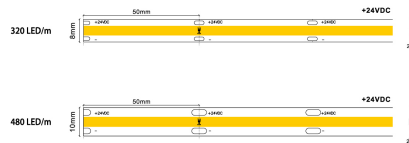

LED Strip Bronze COB

46225012

EAN: 8720615505753

VOOR GEBRUIK BINNENSHUIS

De nieuwe LED strips Bronze zijn praktisch en oneindig toepasbaar. De witte LED's zijn van het 2835 type en hebben een verbeterde koeling en daarmee minder lichtterugval gedurende de levensduur. Door de verschillende uitvoeringen is het mogelijk verschillende effecten te creëren door het verlichten van een koof, nis of andere plaatsen waar indirect licht uitstekend past. Daarnaast lenen met name de hogere vermogens zich ook uitstekend voor algemene verlichting.

PRODUCTKENMERKEN

Uitvoering	Band	Aantal lampen per meter	320
Montagewijze	Opbouw/inbouw	Lampvermogen per meter	10 Watt
Lichtbron	LED niet uitwisselbaar	Lichtstroom per meter	850 Lumen
Spanningstype	DC	Lampspanning	24 24 Volt
Type tandwiel, gereedschap	LED besturingsapparatuur spanninggestuurd	Stralingshoek	120 Zestigdelige graden(hoek)
Geschikt voor dimmer	✓	Systeemvermogen, systeemprestaties	50 Watt
Energie-efficiëntieklasse van de vast ingebouwde lamp	A++, A+, A (LED)	Kleurtemperatuur	3000 3000 Kelvin
Beschermingsgraad (IP)	IP20	Breedte	8 Millimeter
Lichtkleur	Wit	Hoogte/diepte	3 Millimeter
Kleurweergave-index	90-100 (klasse 1A)	Lengte	5000 Millimeter
Stralingshoek regelbaar	Nee	Lengte van de enkele secties	50 Millimeter
Met eindstuk	✗	Kleinste buigradius	50 Millimeter
Zelfklevend	✓	Aantal polen	2
Type bedrading	Afsluiting	Geleiderdoorsnede	1 mm ² (Vierkante millimeter)
Aansluitwijze	Overig		