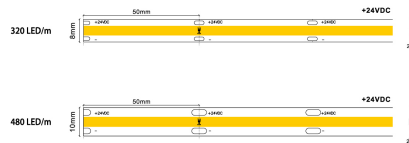

LED Strip Bronze COB

46225011

EAN: 8720615505746

VOOR GEBRUIK BINNENSHUIS

De nieuwe LED strips Bronze zijn praktisch en oneindig toepasbaar. De witte LED's zijn van het 2835 type en hebben een verbeterde koeling en daarmee minder lichtterugval gedurende de levensduur. Door de verschillende uitvoeringen is het mogelijk verschillende effecten te creëren door het verlichten van een koof, nis of andere plaatsen waar indirect licht uitstekend past. Daarnaast lenen met name de hogere vermogens zich ook uitstekend voor algemene verlichting.

PRODUCTKENMERKEN

Uitvoering	Band	Aantal lampen per meter	320
Montagewijze	Opbouw/inbouw	Lampvermogen per meter	10 Watt
Lichtbron	LED niet uitwisselbaar	Lichtstroom per meter	830 Lumen
Spanningstype	DC	Lampspanning	24 24 Volt
Type tandwiel, gereedschap	LED besturingsapparatuur spanninggestuurd	Stralingshoek	120 Zestigdelige graden(hoek)
Geschikt voor dimmer	✓	Systeemvermogen, systeemprestaties	50 Watt
Energie-efficiëntieklasse van de vast ingebouwde lamp	A++, A+, A (LED)	Kleurtemperatuur	2700 2700 Kelvin
Beschermingsgraad (IP)	IP20	Breedte	8 Millimeter
Lichtkleur	Wit	Hoogte/diepte	3 Millimeter
Kleurweergave-index	90-100 (klasse 1A)	Lengte	5000 Millimeter
Stralingshoek regelbaar	Nee	Lengte van de enkele secties	50 Millimeter
Met eindstuk	✗	Kleinste buigradius	50 Millimeter
Zelfklevend	✓	Aantal polen	2
Type bedrading	Afsluiting	Geleiderdoorsnede	1 mm ² (Vierkante millimeter)
Aansluitwijze	Overig		