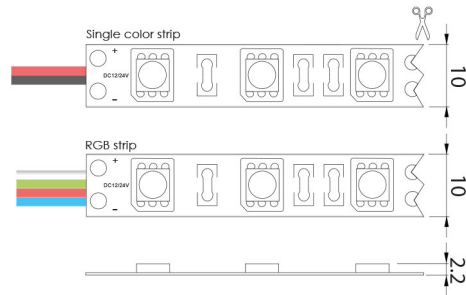

LED Strip Bronze Color

46221117

EAN: 8720615505166

VOOR GEBRUIK BINNENSHUIS

De nieuwe LED strips Bronze zijn praktisch en oneindig toepasbaar. De witte LED's zijn van het 2835 type en hebben een verbeterde koeling en daarmee minder lichtterugval gedurende de levensduur. Door de verschillende uitvoeringen is het mogelijk verschillende effecten te creëren door het verlichten van een koof, nis of andere plaatsen waar indirect licht uitstekend past. Daarnaast lenen met name de hogere vermogens zich ook uitstekend voor algemene verlichting.

PRODUCTKENMERKEN

Uitvoering	Band	Aantal lampen per meter	60
Montagewijze	Opbouw/inbouw	Lampvermogen per meter	14,4 Watt
Lichtbron	LED niet uitwisselbaar	Lichtstroom per meter	510 Lumen
Spanningstype	DC	Lampspanning	22 26 Volt
Type tandwiel, gereedschap	LED besturingsapparatuur spanninggestuurd	Stralingshoek	120 Zestigdelige graden(hoek)
Geschikt voor dimmer	✓	Nominale levensduur L70/B50 bij 25 °C	50000 Uur
Verwisselbare voorschakelapparatuur	✗	Systeemvermogen, systeemprestaties	72 Watt
Beschermingsgraad (IP)	IP20	Breedte	10 Millimeter
Beschermingsgraad (NEMA)	1	Hoogte/diepte	3 Millimeter
Lichtkleur	RGB	Lengte	5000 Millimeter
Kleurweergave-index	20-39 (klasse 4)	Lengte van de enkele secties	100 Millimeter
Met eindstuk	✗	Kleinste buigradius	0 Millimeter
Met aansluitset	✗	Aantal polen	4
Met beschermafdekking	✗	Geleiderdoorsnede	0,75 mm ² (Vierkante millimeter)
Zelfklevend	✓		
Type bedrading	Afsluiting		
Aansluitwijze	Overig		
Compatible met Apple HomeKit	✗		
Compatible met Google Assistant	✗		
Compatible met Amazon Alexa	✗		
Met IFTTT ondersteuning	✗		