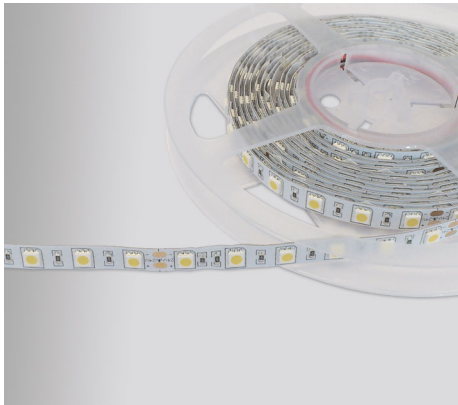

LED Strip Bronze Color

46221117

EAN: 8720615505166

VOOR GEBRUIK BINNENSHUIS

De nieuwe LED strips Bronze zijn praktisch en oneindig toepasbaar. De witte LED's zijn van het 2835 type en hebben een verbeterde koeling en daarmee minder lichtterugval gedurende de levensduur. Door de verschillende uitvoeringen is het mogelijk verschillende effecten te creëren door het verlichten van een koof, nis of andere plaatsen waar indirect licht uitstekend past. Daarnaast lenen met name de hogere vermogens zich ook uitstekend voor algemene verlichting.

PRODUCTKENMERKEN

Uitvoering	Band	Aantal lampen per meter	60
Montagewijze	Opbouw/inbouw	Lampvermogen per meter	14,4 Watt
Lichtbron	LED niet uitwisselbaar	Lichtstroom per meter	510 Lumen
Spanningstype	DC	Lampspanning	22 26 Volt
Type tandwiel, gereedschap	LED besturingsapparatuur spanninggestuurd	Stralingshoek	120 Zestigdelige graden(hoek)
Geschikt voor dimmer	✓	Nominale levensduur L70/B50 bij 25 °C	50000 Uur
Verwisselbare voorschakelapparatuur	✗	Systeemvermogen, systeemprestaties	72 Watt
Beschermingsgraad (IP)	IP20	Breedte	10 Millimeter
Beschermingsgraad (NEMA)	1	Hoogte/diepte	3 Millimeter
Lichtkleur	RGB	Lengte	5000 Millimeter
Kleurweergave-index	20-39 (klasse 4)	Lengte van de enkele secties	100 Millimeter
Met eindstuk	✗	Kleinste buigradius	0 Millimeter
Met aansluitset	✗	Aantal polen	4
Met beschermafdekking	✗	Geleiderdoorsnede	0,75 mm ² (Vierkante millimeter)
Zelfklevend	✓		
Type bedrading	Afsluiting		
Aansluitwijze	Overig		
Compatible met Apple HomeKit	✗		
Compatible met Google Assistant	✗		
Compatible met Amazon Alexa	✗		
Met IFTTT ondersteuning	✗		