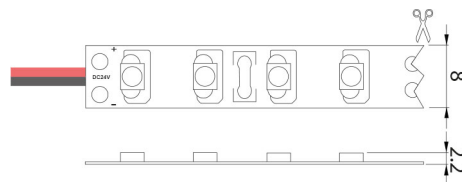

PRODUCTKENMERKEN

Uitvoering	Band	Aantal lampen per meter	60
Montagewijze	Opbouw/inbouw	Lampvermogen per meter	4,8 Watt
Lichtbron	LED niet uitwisselbaar	Lichtstroom per meter	750 Lumen
Spanningstype	DC	Lampspanning	22 26 Volt
Type tandwiel, gereedschap	LED besturingsapparatuur spanninggestuurd	Stralingshoek	120 Zestigdelige graden(hoek)
Geschikt voor dimmer	✓	Nominale levensduur L80/B10 bij 25 °C	70000 Uur
Verwisselbare voorschakelapparatuur	✗	Systeemvermogen, systeemprestaties	48 Watt
Beschermingsgraad (IP)	IP20	Kleurtemperatuur	4000 4000 Kelvin
Beschermingsgraad (NEMA)	1	Breedte	8 Millimeter
Lichtkleur	Wit	Hoogte/diepte	3 Millimeter
Kleurweergave-index	80-89 (klasse 1B)	Lengte	5000 Millimeter
Met eindstuk	✗	Lengte van de enkele secties	100 Millimeter
Met aansluitset	✗	Kleinste buigradius	0 Millimeter
Met beschermafdekking	✗	Aantal polen	2
Zelfklevend	✓	Geleiderdoorsnede	0,75 mm ² (Vierkante millimeter)
Type bedrading	Afsluiting		
Aansluitwijze	Overig		
Compatible met Apple HomeKit	✗		
Compatible met Google Assistant	✗		
Compatible met Amazon Alexa	✗		
Met IFTTT ondersteuning	✗		