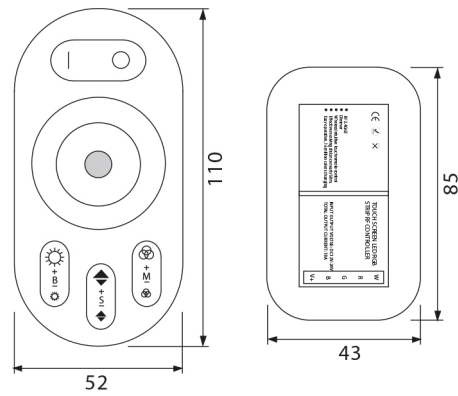

PRODUCTKENMERKEN

Type toebehoren

Overig

Kleur

Wit