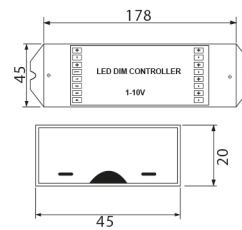

LED controllers

0-10V controllers

46191065

EAN: 8720615504466

DE JUISTE AANSTURING

Voor het aansturen van LED verlichting heeft Prolumia een uitgebreid assortiment aan LED dimmers, (DMX) controllers en versterkers, zodat we aan elke wens kunnen voldoen.