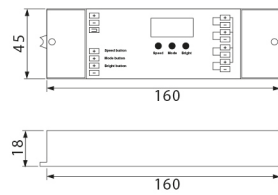

PRODUCTKENMERKEN

Type toebehoren

Overig

Kleur

Wit