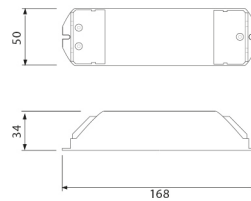

PRODUCTKENMERKEN

Type toebehoren

Overig

Kleur

Wit
