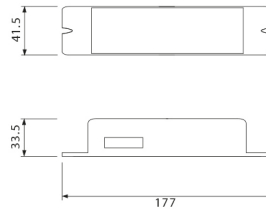

PRODUCTKENMERKEN

Type toebehoren

Overig

Kleur

Zwart