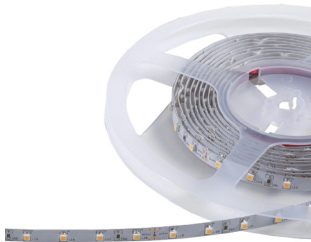

LED Strip Bronze Color

### VOOR GEBRUIK BINNENSHUIS

De nieuwe LED strips Bronze zijn praktisch en oneindig toepasbaar. De witte LED's zijn van het 2835 type en hebben een verbeterde koeling en daarmee minder lichtterugval gedurende de levensduur. Door de verschillende uitvoeringen is het mogelijk verschillende effecten te creëren door het verlichten van een koof, nis of andere plaatsen waar indirect licht uitstekend past. Daarnaast lenen met name de hogere vermogens zich ook uitstekend voor algemene verlichting.

### PRODUCTKENMERKEN

Uitvoering	Band	Aantal lampen per meter	96
Montagewijze	Opbouw/inbouw	Lampvermogen per meter	30,7 Watt
Lichtbron	LED niet uitwisselbaar	Lichtstroom per meter	1345 Lumen
Type tandwiel, gereedschap	LED besturingsapparatuur spanninggestuurd	Lampspanning	24 24 Volt
Geschikt voor dimmer	✓	Stralingshoek	120 Zestigdelige graden(hoek)
Verwisselbare voorschakelapparatuur	✗	Nominale levensduur L80/B10 bij 25 °C	70000 Uur
Beschermingsgraad (IP)	IP20	Systeemvermogen, systeemprestaties	35 Watt
Beschermingsgraad (NEMA)	1	Kleurtemperatuur	3000 3000 Kelvin
Lichtkleur	Wit	Breedte	12 Millimeter
Kleurweergave-index	80-89 (klasse 1B)	Hoogte/diepte	3 Millimeter
Met eindstuk	✗	Lengte	5000 Millimeter
Met aansluitset	✗	Lengte van de enkele secties	62,5 Millimeter
Met beschermafdekking	✗	Kleinste buigradius	0 Millimeter
Zelfklevend	✓	Aantal polen	2
Type bedrading	Afsluiting	Geleiderdoorsnede	0,75 mm <sup>2</sup> (Vierkante millimeter)
Aansluitwijze	Overig		
Compatible met Apple HomeKit	✗		
Compatible met Google Assistant	✗		
Compatible met Amazon Alexa	✗		
Met IFTTT ondersteuning	✗		