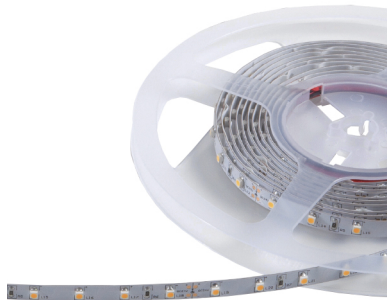

LED Strip Bronze Color

46180138

EAN: 8720615504312

VOOR GEBRUIK BINNENSHUIS

De nieuwe LED strips Bronze zijn praktisch en oneindig toepasbaar. De witte LED's zijn van het 2835 type en hebben een verbeterde koeling en daarmee minder lichtterugval gedurende de levensduur. Door de verschillende uitvoeringen is het mogelijk verschillende effecten te creëren door het verlichten van een koof, nis of andere plaatsen waar indirect licht uitstekend past. Daarnaast lenen met name de hogere vermogens zich ook uitstekend voor algemene verlichting.

PRODUCTKENMERKEN

| | | | |
|-------------------------------------|--|---------------------------------------|---|
| Uitvoering | Band | Aantal lampen per meter | 96 |
| Montagewijze | Opbouw/inbouw | Lampvermogen per meter | 30,7 Watt |
| Lichtbron | LED niet uitwisselbaar | Lichtstroom per meter | 1315 Lumen |
| Type tandwiel, gereedschap | LED besturingsapparatuur spanninggestuurd | Lampspanning | 24 24 Volt |
| Geschikt voor dimmer | ✓ | Stralingshoek | 120 Zestigdelige graden(hoek) |
| Verwisselbare voorschakelapparatuur | ✗ | Nominale levensduur L80/B10 bij 25 °C | 70000 Uur |
| Beschermingsgraad (IP) | IP20 | Systeemvermogen, systeemprestaties | 35 Watt |
| Beschermingsgraad (NEMA) | 1 | Kleurtemperatuur | 2700 2700 Kelvin |
| Lichtkleur | Wit | Breedte | 12 Millimeter |
| Kleurweergave-index | 80-89 (klasse 1B) | Hoogte/diepte | 3 Millimeter |
| Met eindstuk | ✗ | Lengte | 5000 Millimeter |
| Met aansluitset | ✗ | Lengte van de enkele secties | 62,5 Millimeter |
| Met beschermfolie | ✗ | Kleinste buigradius | 0 Millimeter |
| Zelfklevend | ✓ | Aantal polen | 2 |
| Type bedrading | Afsluiting | Geleiderdoorsnede | 0,75 mm ² (Vierkante millimeter) |
| Aansluitwijze | Overig | | |
| Compatible met Apple HomeKit | ✗ | | |
| Compatible met Google Assistant | ✗ | | |
| Compatible met Amazon Alexa | ✗ | | |
| Met IFTTT ondersteuning | ✗ | | |