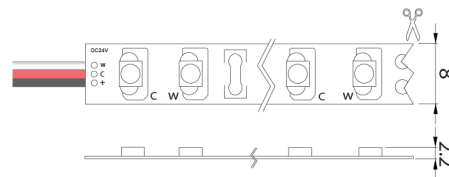

LED Strip Bronze Color

46180112

EAN: 8720615504282

VOOR GEBRUIK BINNENSHUIS

De nieuwe LED strips Bronze zijn praktisch en oneindig toepasbaar. De witte LED's zijn van het 2835 type en hebben een verbeterde koeling en daarmee minder lichtterugval gedurende de levensduur. Door de verschillende uitvoeringen is het mogelijk verschillende effecten te creëren door het verlichten van een koof, nis of andere plaatsen waar indirect licht uitstekend past. Daarnaast lenen met name de hogere vermogens zich ook uitstekend voor algemene verlichting.

PRODUCTKENMERKEN

Uitvoering	Band	Aantal lampen per meter	120
Montagewijze	Opbouw/inbouw	Lampvermogen per meter	9,6 Watt
Lichtbron	LED niet uitwisselbaar	Lichtstroom per meter	390 Lumen
Spanningstype	DC	Lampspanning	22 26 Volt
Type tandwiel, gereedschap	LED besturingsapparatuur spanninggestuurd	Stralingshoek	120 Zestigdelige graden(hoek)
Geschikt voor dimmer	✓	Nominale levensduur L80/B10 bij 25 °C	70000 Uur
Verwisselbare voorschakelapparatuur	✗	Systeemvermogen, systeemprestaties	72 Watt
Beschermingsgraad (IP)	IP20	Kleurtemperatuur	2400 6000 Kelvin
Beschermingsgraad (NEMA)	1	Breedte	8 Millimeter
Lichtkleur	Wit	Hoogte/diepte	3 Millimeter
Kleurweergave-index	80-89 (klasse 1B)	Lengte	5000 Millimeter
Met eindstuk	✗	Lengte van de enkele secties	100 Millimeter
Met aansluitset	✗	Kleinste buigradius	0 Millimeter
Met beschermfolie	✗	Aantal polen	3
Zelfklevend	✓	Geleiderdoorsnede	0,75 mm ² (Vierkante millimeter)
Type bedrading	Afsluiting		
Aansluitwijze	Overig		
Compatible met Apple HomeKit	✗		
Compatible met Google Assistant	✗		
Compatible met Amazon Alexa	✗		
Met IFTTT ondersteuning	✗		