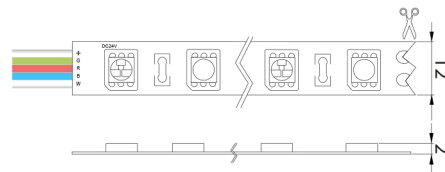

LED Strip Bronze Color

46180111

EAN: 8720615504275

VOOR GEBRUIK BINNENSHUIS

De nieuwe LED strips Bronze zijn praktisch en oneindig toepasbaar. De witte LED's zijn van het 2835 type en hebben een verbeterde koeling en daarmee minder lichtterugval gedurende de levensduur. Door de verschillende uitvoeringen is het mogelijk verschillende effecten te creëren door het verlichten van een koof, nis of andere plaatsen waar indirect licht uitstekend past. Daarnaast lenen met name de hogere vermogens zich ook uitstekend voor algemene verlichting.

PRODUCTKENMERKEN

Uitvoering	Band	Aantal lampen per meter	60
Montagewijze	Opbouw/inbouw	Lampvermogen per meter	14,4 Watt
Lichtbron	LED niet uitwisselbaar	Lichtstroom per meter	540 Lumen
Spanningstype	DC	Lampspanning	22 26 Volt
Type tandwiel, gereedschap	LED besturingsapparatuur spanninggestuurd	Stralingshoek	120 Zestigdelige graden(hoek)
Geschikt voor dimmer	✓	Nominale levensduur L70/B50 bij 25 °C	50000 Uur
Verwisselbare voorschakelapparatuur	✗	Systeemvermogen, systeemprestaties	72 Watt
Beschermingsgraad (IP)	IP20	Kleurtemperatuur	2400 2400 Kelvin
Beschermingsgraad (NEMA)	1	Breedte	12 Millimeter
Lichtkleur	RGBW	Hoogte/diepte	3 Millimeter
Kleurweergave-index	80-89 (klasse 1B)	Lengte	5000 Millimeter
Met eindstuk	✓	Lengte van de enkele secties	200 Millimeter
Met aansluitset	✗	Kleinste buigradius	0 Millimeter
Met beschermafdekking	✗	Aantal polen	5
Zelfklevend	✗	Geleiderdoorsnede	0,75 mm ² (Vierkante millimeter)
Type bedrading	Afsluiting		
Aansluitwijze	Overig		
Compatible met Apple HomeKit	✗		
Compatible met Google Assistant	✗		
Compatible met Amazon Alexa	✗		
Met IFTTT ondersteuning	✗		