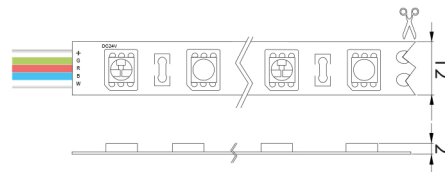

LED Strip Bronze Color

46180110

EAN: 8720615504268

VOOR GEBRUIK BINNENSHUIS

De nieuwe LED strips Bronze zijn praktisch en oneindig toepasbaar. De witte LED's zijn van het 2835 type en hebben een verbeterde koeling en daarmee minder lichtterugval gedurende de levensduur. Door de verschillende uitvoeringen is het mogelijk verschillende effecten te creëren door het verlichten van een koof, nis of andere plaatsen waar indirect licht uitstekend past. Daarnaast lenen met name de hogere vermogens zich ook uitstekend voor algemene verlichting.

PRODUCTKENMERKEN

Uitvoering	Band	Aantal lampen per meter	60
Montagewijze	Opbouw/inbouw	Lampvermogen per meter	14,4 Watt
Lichtbron	LED niet uitwisselbaar	Lichtstroom per meter	555 Lumen
Spanningstype	DC	Lampspanning	22 26 Volt
Type tandwiel, gereedschap	LED besturingsapparatuur spanninggestuurd	Stralingshoek	120 Zestigdelige graden(hoek)
Geschikt voor dimmer	✓	Nominale levensduur L70/B50 bij 25 °C	50000 Uur
Verwisselbare voorschakelapparatuur	✗	Systeemvermogen, systeemprestaties	72 Watt
Beschermingsgraad (IP)	IP20	Kleurtemperatuur	2700 2700 Kelvin
Beschermingsgraad (NEMA)	1	Breedte	12 Millimeter
Lichtkleur	RGBW	Hoogte/diepte	3 Millimeter
Kleurweergave-index	80-89 (klasse 1B)	Lengte	5000 Millimeter
Met eindstuk	✓	Lengte van de enkele secties	200 Millimeter
Met aansluitset	✗	Kleinste buigradius	0 Millimeter
Met beschermfolie	✗	Aantal polen	5
Zelfklevend	✗	Geleiderdoorsnede	0,75 mm ² (Vierkante millimeter)
Type bedrading	Afsluiting		
Aansluitwijze	Overig		
Compatible met Apple HomeKit	✗		
Compatible met Google Assistant	✗		
Compatible met Amazon Alexa	✗		
Met IFTTT ondersteuning	✗		