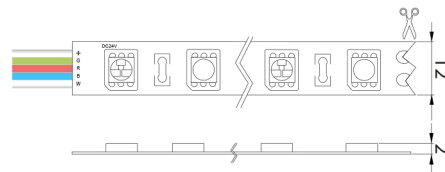

### PRODUCTKENMERKEN

Uitvoering	Band	Aantal lampen per meter	60
Montagewijze	Opbouw/inbouw	Lampvermogen per meter	14,4 Watt
Lichtbron	LED niet uitwisselbaar	Lichtstroom per meter	570 Lumen
Spanningstype	DC	Lampspanning	22 26 Volt
Type tandwiel, gereedschap	LED besturingsapparatuur spanninggestuurd	Stralingshoek	120 Zestigdelige graden(hoek)
Geschikt voor dimmer	✓	Nominale levensduur L70/B50 bij 25 °C	50000 Uur
Verwisselbare voorschakelapparatuur	✗	Systeemvermogen, systeemprestaties	72 Watt
Beschermingsgraad (IP)	IP20	Kleurtemperatuur	3000 3000 Kelvin
Beschermingsgraad (NEMA)	1	Breedte	12 Millimeter
Lichtkleur	RGBW	Hoogte/diepte	3 Millimeter
Kleurweergave-index	80-89 (klasse 1B)	Lengte	5000 Millimeter
Met eindstuk	✓	Lengte van de enkele secties	200 Millimeter
Met aansluitset	✗	Kleinste buigradius	0 Millimeter
Met beschermafdekking	✗	Aantal polen	5
Zelfklevend	✗	Geleiderdoorsnede	0,75 mm <sup>2</sup> (Vierkante millimeter)
Type bedrading	Afsluiting		
Aansluitwijze	Overig		
Compatible met Apple HomeKit	✗		
Compatible met Google Assistant	✗		
Compatible met Amazon Alexa	✗		
Met IFTTT ondersteuning	✗		