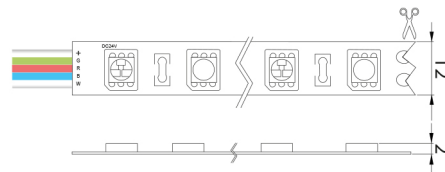

LED Strip Bronze Color

46180108

EAN: 8720615504244

VOOR GEBRUIK BINNENSHUIS

De nieuwe LED strips Bronze zijn praktisch en oneindig toepasbaar. De witte LED's zijn van het 2835 type en hebben een verbeterde koeling en daarmee minder lichtterugval gedurende de levensduur. Door de verschillende uitvoeringen is het mogelijk verschillende effecten te creëren door het verlichten van een koof, nis of andere plaatsen waar indirect licht uitstekend past. Daarnaast lenen met name de hogere vermogens zich ook uitstekend voor algemene verlichting.

PRODUCTKENMERKEN

Uitvoering	Band	Aantal lampen per meter	60
Montagewijze	Opbouw/inbouw	Lampvermogen per meter	14,4 Watt
Lichtbron	LED niet uitwisselbaar	Lichtstroom per meter	600 Lumen
Spanningstype	DC	Lampspanning	24 24 Volt
Type tandwiel, gereedschap	LED besturingsapparatuur spanninggestuurd	Stralingshoek	120 Zestigdelige graden(hoek)
Geschikt voor dimmer	✓	Nominale levensduur L70/B50 bij 25 °C	50000 Uur
Verwisselbare voorschakelapparatuur	✗	Systeemvermogen, systeemprestaties	72 Watt
Beschermingsgraad (IP)	Overig	Kleurtemperatuur	6000 6000 Kelvin
Beschermingsgraad (NEMA)	1	Breedte	12 Millimeter
Lichtkleur	RGBW	Hoogte/diepte	3 Millimeter
Kleurweergave-index	80-89 (klasse 1B)	Lengte	5000 Millimeter
Met eindstuk	✓	Lengte van de enkele secties	200 Millimeter
Met aansluitset	✗	Kleinste buigradius	0 Millimeter
Met beschermfolie	✗	Aantal polen	5
Zelfklevend	✗	Geleiderdoorsnede	0,75 mm ² (Vierkante millimeter)
Type bedrading	Afsluiting		
Aansluitwijze	Overig		
Compatible met Apple HomeKit	✗		
Compatible met Google Assistant	✗		
Compatible met Amazon Alexa	✗		
Met IFTTT ondersteuning	✗		