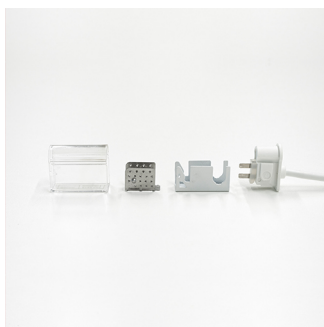

LED Lumiaflex II

PAGINA 1/1

LED Lumiaflex II accessoires

46000281

EAN: 8720615507894

EEN FLEXIBELE VERLICHTINGSINNOVATIE DIE UITBLINKT IN VORM EN FUNCTIE

Met de LED Lumiaflex II serie heeft Prolumia de traditionele glazen neonverlichting in een nieuw jasje gestoken. Deze onbreekbare en waterdichte lichtslang is beschikbaar in vele kleurvarianten en heeft een zeer egale lichtuitstraling. De LED Lumiaflex II kan gemakkelijk omgebogen worden en is hierdoor zeer geschikt voor het creëren van letters en figuren.

PRODUCTKENMERKEN

Type toebehoren

Netvoedingskabel

Toebehoren

Onderdeel