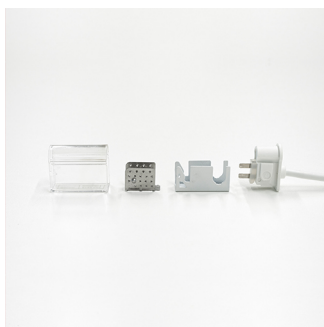

LED Lumiaflex II

PAGINA 1/1

LED Lumiaflex II accessoires

46000280

EAN: 8720615507344

EEN FLEXIBELE VERLICHTINGSINNOVATIE DIE UITBLINKT IN VORM EN FUNCTIE

Met de LED Lumiaflex II serie heeft Prolumia de traditionele glazen neonverlichting in een nieuw jasje gestoken. Deze onbreekbare en waterdichte lichtslang is beschikbaar in vele kleurvarianten en heeft een zeer egale lichtuitstraling. De LED Lumiaflex II kan gemakkelijk omgebogen worden en is hierdoor zeer geschikt voor het creëren van letters en figuren.

PRODUCTKENMERKEN

Type toebehoren

Netvoedingskabel

Toebehoren

Onderdeel